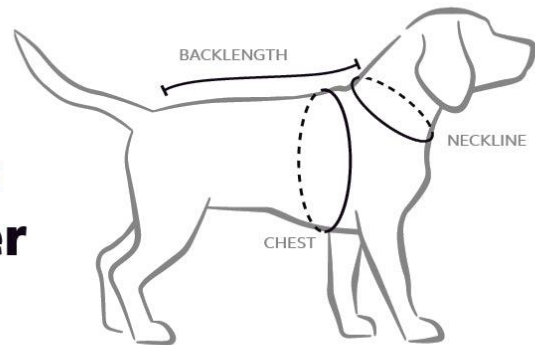

Dog's Measurements for Extreme Warmer

SIZE cm / inch	BACKLENGTH cm / inch	NECKLINE cm / inch	CHEST cm / inch
25 / 10	22-27 cm / 9"-11"	20-30 cm / 8"-12"	30-40 cm / 12"-16"
30 / 12	27-32 cm / 11"-13"	25-35 cm / 10"-14"	40-55 cm / 16"-22"
35 / 14	32-37 cm / 13"-15"	25-45 cm / 10"-18"	40-60 cm / 16"-24"
40 / 16	37-42 cm / 15"-17"	30-50 cm / 12"-20"	45-65 cm / 18"-26"
45 / 18	42-47 cm / 17"-19"	30-50 cm / 12"-20"	50-70 cm / 20"-28"
50 / 20	47-52 cm / 19"-21"	35-55 cm / 14"-22"	55-75 cm / 22"-30"
55 / 22	52-57 cm / 21"- 23"	40-55 cm / 16"-22"	60-80 cm / 24"-32"
60 / 24	57-62 cm / 23"-25"	40-60 cm / 16"-24"	65-85 cm / 26"-33"
65 / 26	62-67 cm / 25"-27"	45-60 cm / 18"-26"	70-90 cm / 28"-35"